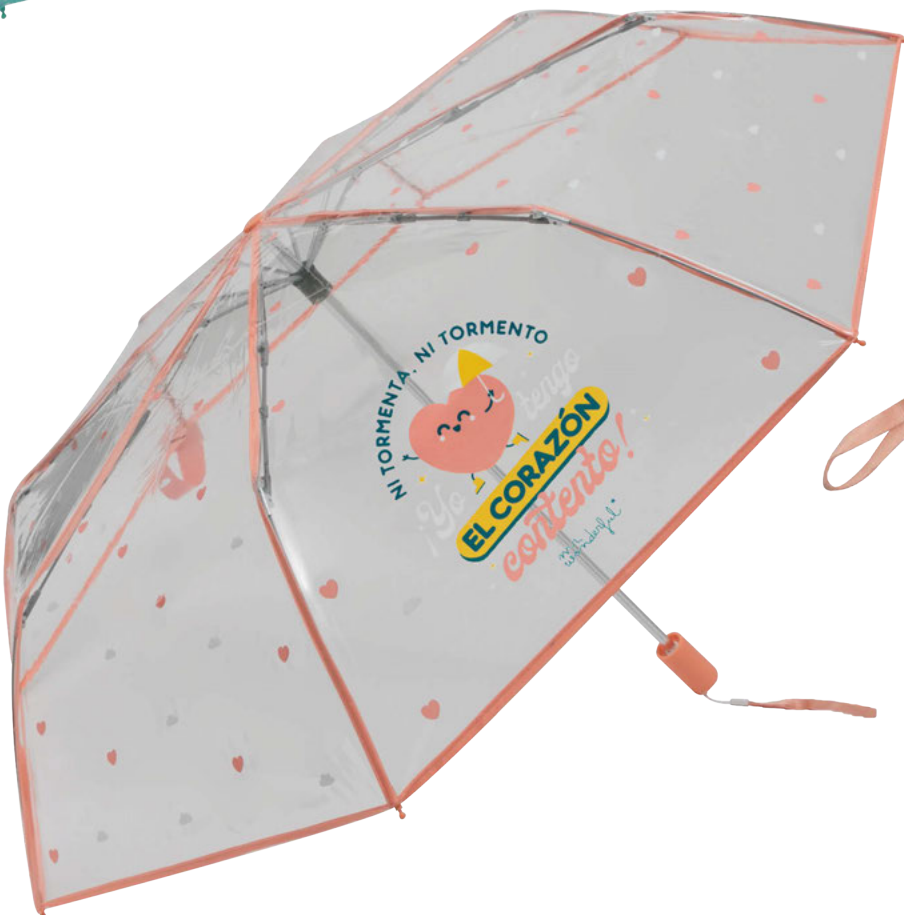

mr.
wonderful*
by CLIMA

Que llueva,
QUE LLUEVA... Y A
ESTRENAR
sonrisa
NUEVA

PARAGUAS 2023

PARAGUAS TRANSPARENTE CÚPULA

¡NOVEDAD!
PLEGABLE
TRANSPARENTE

Ref. 19236 56 cm x 8

mr. wonderful * by

2022

ESP+ENG

PARAGUAS TRANSPARENTE — CÚPULA

FUNDA DE NEOPRENO

→ Ref. 19720 52 cm x 6 5 sec.

16 VARILLAS

Ref. 19202 54 cm x 8 3 sec.

→ Ref. 19400 GORRO REVERSIBLE Talla única ←

Apertura
Automática

Apertura
Automática
Abre y Cierra

Sistema
Antiviento

Puño
Reciclable

Poliéster
Reciclado y
Reciclable

Protección
solar
UVP50+

clima@clima.es - www.clima.es