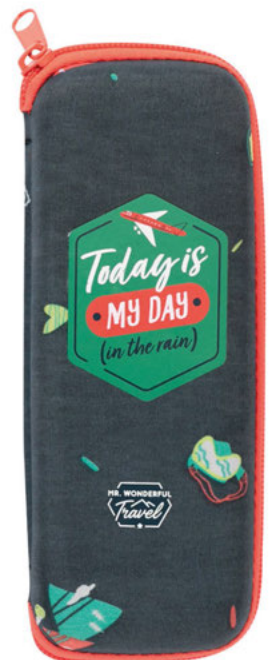

mr.
wonderful*
by CLIMA

Que llueva,
QUE LLUEVA... Y A
ESTRENAR
sonrisa
NUEVA

PARAGUAS 2023

PARAGUAS TRANSPARENTE CÚPULA

¡NOVEDAD!
PLEGABLE
TRANSPARENTE

Ref. 19236 56 cm x 8

mr. wonderful * by

2022

ESP+ENG

PARAGUAS TRANSPARENTE — CÚPULA

FUNDA DE NEOPRENO

→ Ref. 19720 52 cm x 6 5 sec.

16 VARILLAS

Ref. 19202 54 cm x 8 3 sec.

→ Ref. 19400 GORRO REVERSIBLE Talla única ←

Apertura
Automática